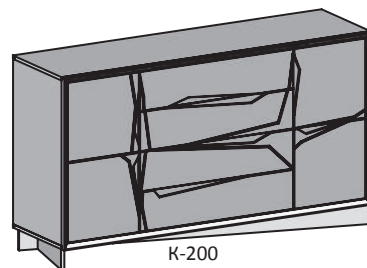

К-200
Комод
(ШхВхГ: 1832х1026х528 мм)