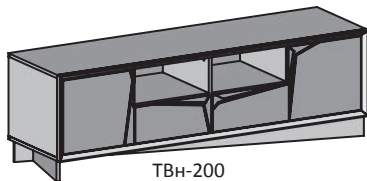

# КУБ

2017

*«С коллекцией мебели для гостиной "Куб" обязательно найдется место для каждой дорогой сердцу вещи...»*

ШВ-100  
Шкаф Витрина  
(ШхВхГ: 919х1942х528 мм)

ТВН-150  
Тумба (ниша)  
(ШхВхГ: 1374х568х528 мм)

ТНН-150  
Тумба Низкая (ниша)  
(ШхВхГ: 1374х339х528 мм)

ПВ2-100  
Полка Высокая  
(ШхВхГ: 916х458х314 мм)

ПВн-150  
Полка Высокая (ниша)  
(ШхВхГ: 1374х458х314 мм)

ПВ2-200  
Полка Высокая  
(ШхВхГ: 1832х458х314 мм)

ТВН-200  
Тумба (ниша)  
(ШхВхГ: 1832х568х528 мм)

ТН-150  
Тумба Низкая  
(ШхВхГ: 1374х339х528 мм)

ПВО-50  
Полка Высокая Открытая  
(ШхВхГ: 458х458х314 мм)

ПВО-100  
Полка Высокая Открытая  
(ШхВхГ: 916х458х314 мм)

ПВО-150  
Полка Высокая Открытая  
(ШхВхГ: 1374х458х314 мм)

ТН-200  
Тумба Низкая  
(ШхВхГ: 1832х339х528 мм)

ПНн-150  
Полка Низкая (ниша)  
(ШхВхГ: 1374х229х314 мм)

ПН-150  
Полка Низкая  
(ШхВхГ: 1374х229х314 мм)